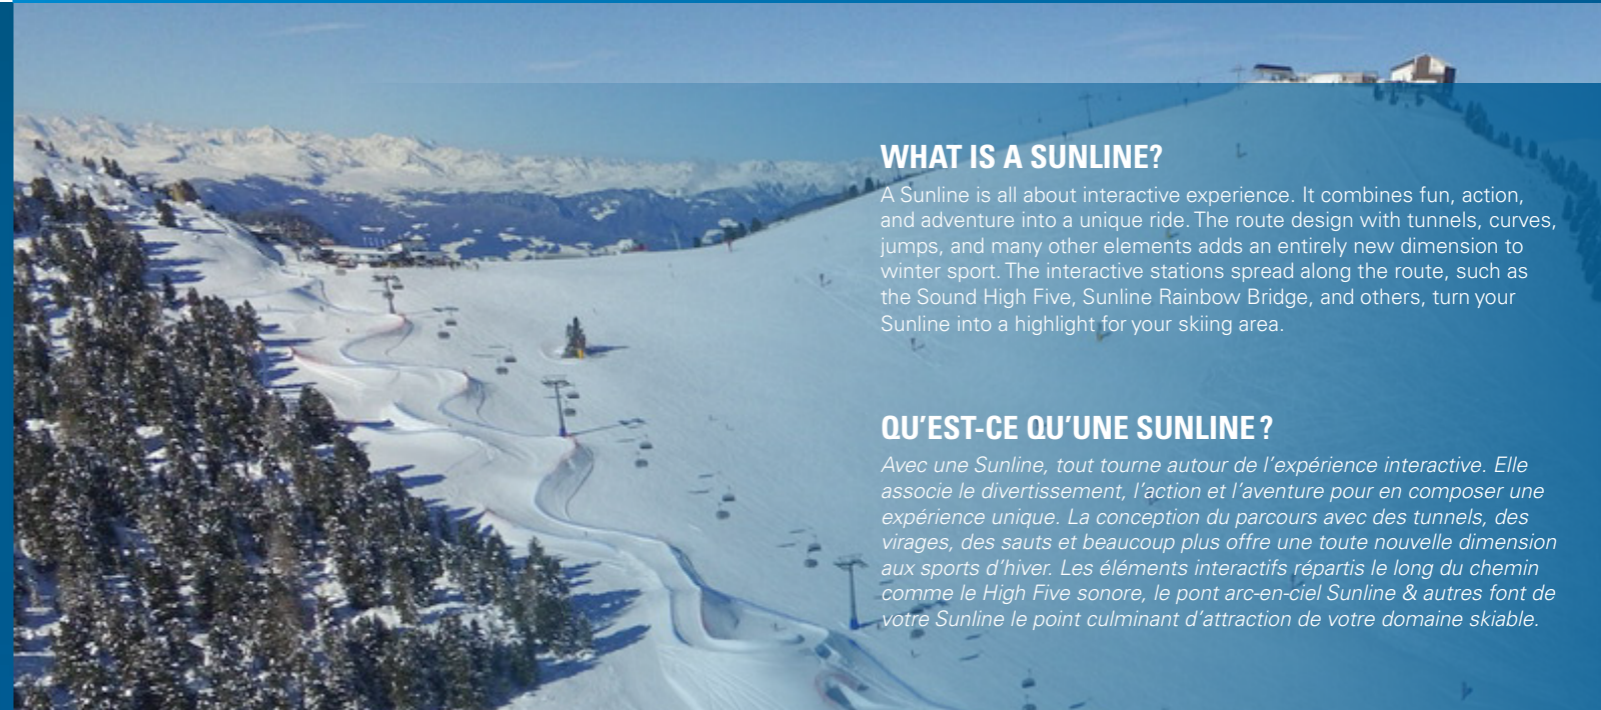

### WHAT IS A SUNLINE?

A Sunline is all about interactive experience. It combines fun, action, and adventure into a unique ride. The route design with tunnels, curves, jumps, and many other elements adds an entirely new dimension to winter sport. The interactive stations spread along the route, such as the Sound High Five, Sunline Rainbow Bridge, and others, turn your Sunline into a highlight for your skiing area.

### QU'EST-CE QU'UNE SUNLINE ?

Avec une Sunline, tout tourne autour de l'expérience interactive. Elle associe le divertissement, l'action et l'aventure pour en composer une expérience unique. La conception du parcours avec des tunnels, des virages, des sauts et beaucoup plus offre une toute nouvelle dimension aux sports d'hiver. Les éléments interactifs répartis le long du chemin comme le High Five sonore, le pont arc-en-ciel Sunline & autres font de votre Sunline le point culminant d'attraction de votre domaine skiable.