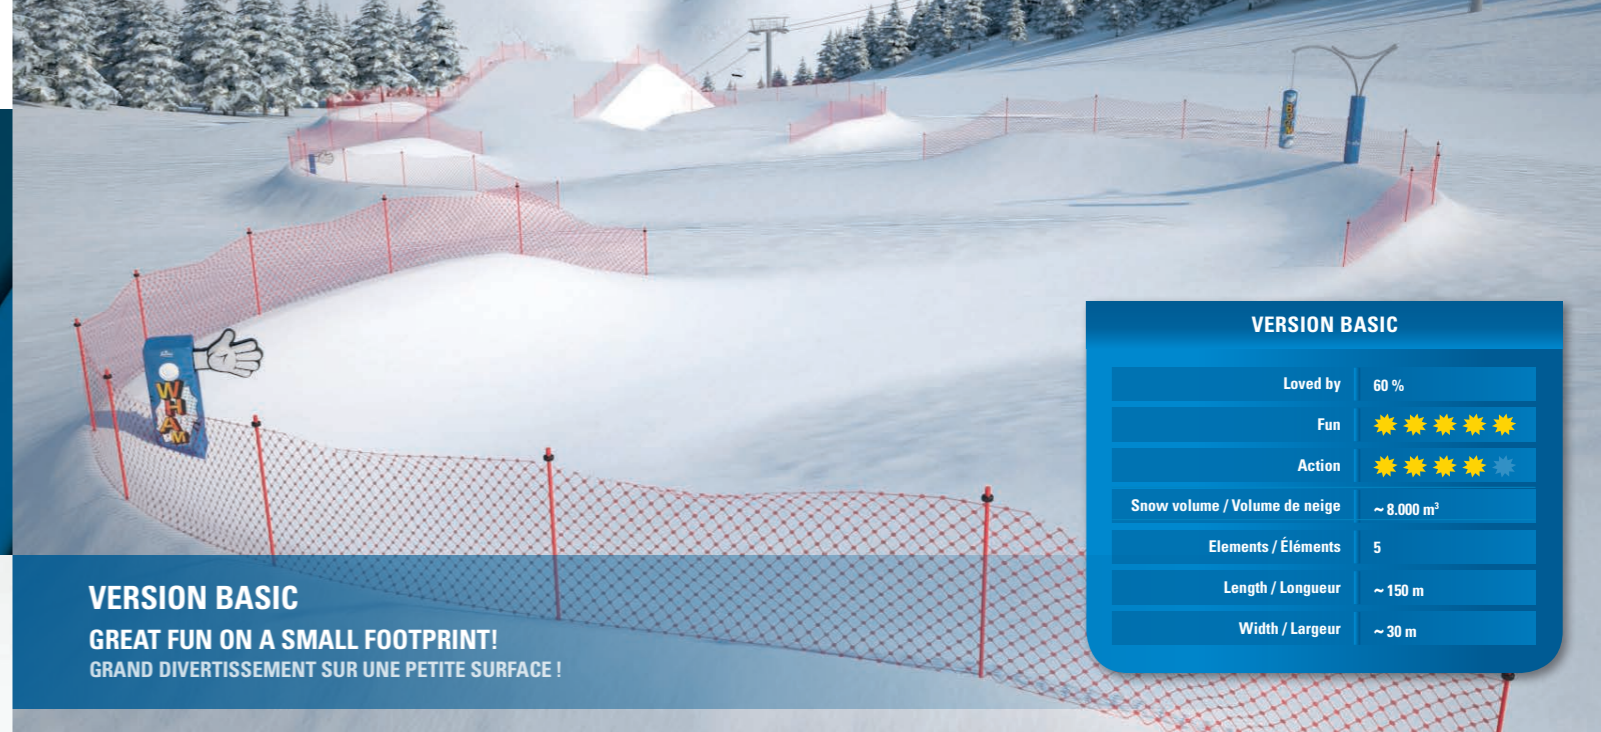

VERSION BASIC

GREAT FUN ON A SMALL FOOTPRINT!
GRAND DIVERTISSEMENT SUR UNE PETITE SURFACE !

VERSION BASIC	
Loved by	60 %
Fun	★★★★★
Action	★★★★☆
Snow volume / Volume de neige	~ 8.000 m³
Elements / Éléments	5
Length / Longueur	~ 150 m
Width / Largeur	~ 30 m