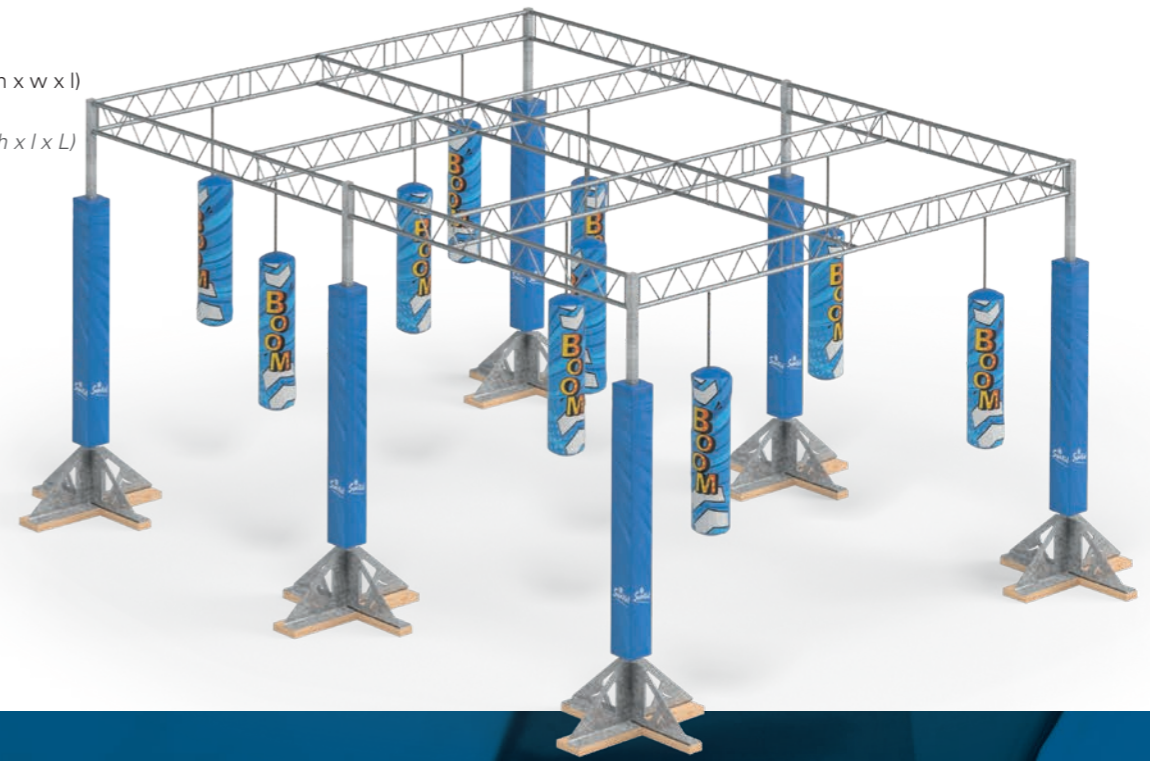

**PENDELUM
PENDULES**

Dimensions: 350 x 600 x 888 cm (h x w x l)
Dimension : 350 x 600 x 888 cm (h x l x L)

XYLOPHONE

Dimensions: 300 x 130 x 20 cm (l x w x h)
Dimension : 300 x 130 x 20 cm (L x l x h)