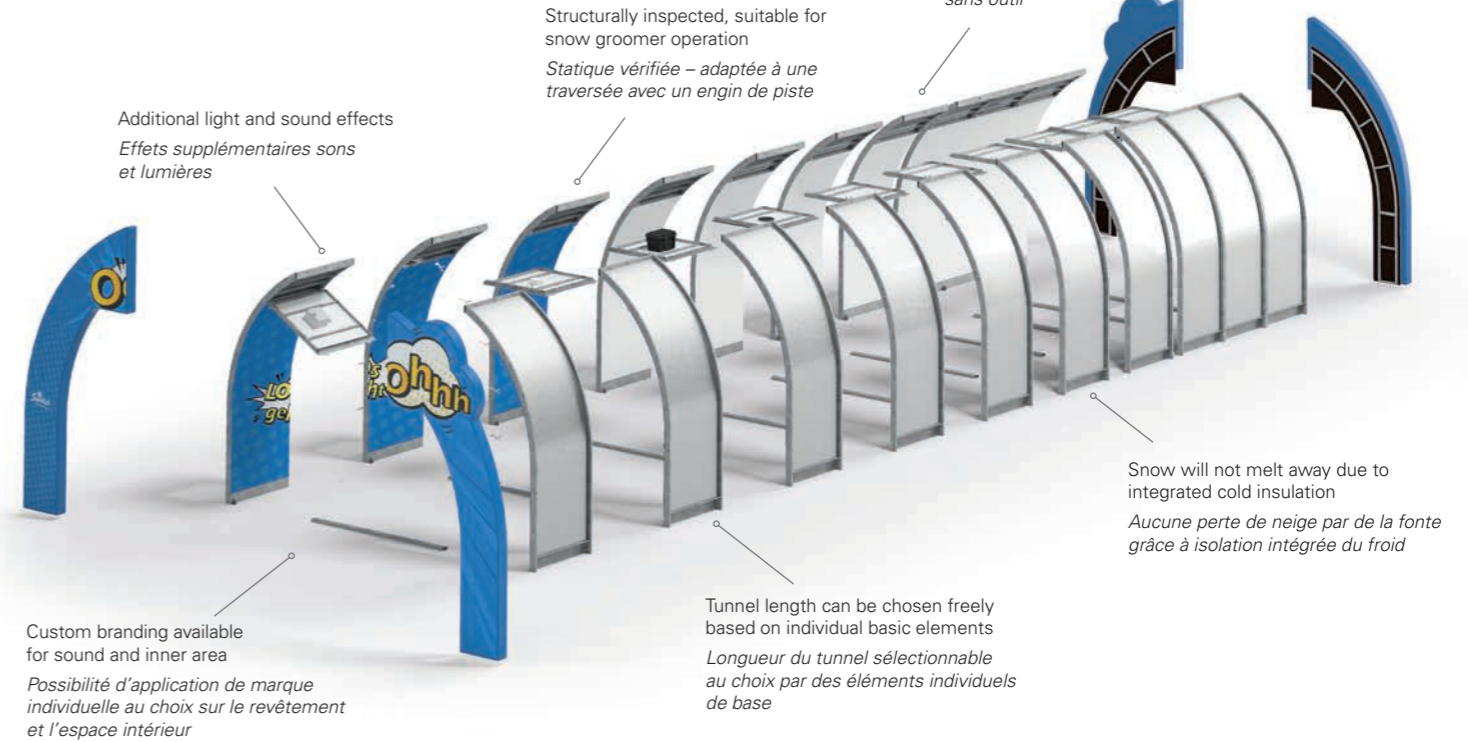

MODULAR TUNNEL TUNNEL MODULAIRE

Width 280 cm, clear height 200 cm
Largeur 280 cm, hauteur de passage 200 cm